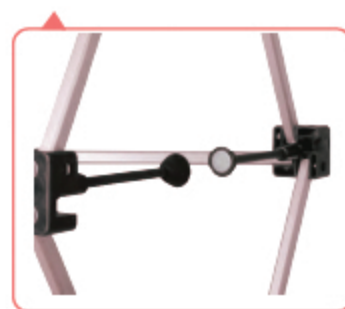

Promocijske stene

Spreminjate lahko obliko Stene - **UKRIVLJENA / RAVNA**.

Montirate lahko **RAZLIČNE GRAFIKE** na isti model konstrukcije (zamenljivo).

Lahko sami **POVEČATE** ali **POMANJŠATE** svojo Steno - dodate ali odzamete en modul (Stena 3x4 ali 3x2).

KODA	DIMENZIJE
AZPOP3x3	Širina sred- panelov 700 mm- 3kos Širina stran. panelov 670 mm- 2kos Višina vseh panelov 2300mm
AZPOP4x3	Širina sred panelov 700 mm- 4kos Širina stran. panelov 670 mm- 2kos Višina vseh panelov 2300mm

DODATKI ZA PROMOCIJSKE STENE

PANELI ZA PROMOCIJSKE STENE

AZPVC4x3

Širina sred panelov 700 mm- 4kos
Širina stran. panelov 670 mm- 2kos
Višina vseh panelov 2300mm

MAGNETNI TRAKOVI ZA PROMOCIJSKE STENE

AZPOP3x3

V TRDEM
PVC KOVČKU

MOŽNOST
OSVETLITVE