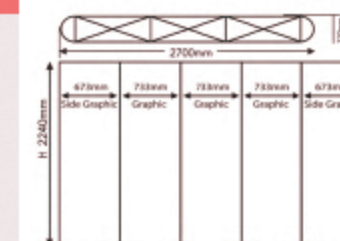

Promocijske stene

Spreminjate lahko obliko Stene - **UKRIVLJENA / RAVNA**.

Montirate lahko **RAZLIČNE GRAFIKE** na isti model konstrukcije (zamenljivo).

Lahko sami **POVEČATE** ali **POMANJŠATE** svojo Steno - dodate ali odzamete en modul (Stena 3x4 ali 3x2).

KODA	DIMENZIJE
AZPOP3x3	Širina sred- panelov 700 mm- 3kos Širina stran. panelov 670 mm- 2kos Višina vseh panelov 2300mm
AZPOP4x3	Širina sred panelov 700 mm- 4kos Širina stran. panelov 670 mm- 2kos Višina vseh panelov 2300mm

DODATKI ZA PROMOCIJSKE STENE

PANELI ZA PROMOCIJSKE STENE

AZPVC4x3

Širina sred panelov 700 mm- 4kos
Širina stran. panelov 670 mm- 2kos
Višina vseh panelov 2300mm

MAGNETNI TRAKOVI ZA PROMOCIJSKE STENE

AZPOP3x3