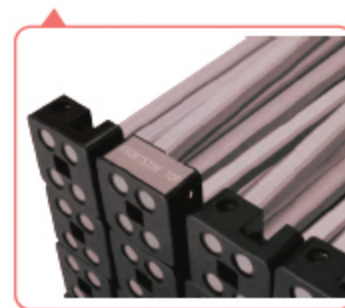

Promocijske stene

Spreminjate lahko obliko Stene - **UKRIVLJENA / RAVNA**.

Montirate lahko **RAZLIČNE GRAFIKE** na isti model konstrukcije (zamenljivo).

Lahko sami **POVEČATE** ali **POMANJŠATE** svojo Steno - dodate ali odzamete en modul (Stena 3x4 ali 3x2).

KODA	DIMENZIJE
AZPOP3x3	Širina sred- panelov 700 mm- 3kos Širina stran. panelov 670 mm- 2kos Višina vseh panelov 2300mm
AZPOP4x3	Širina sred panelov 700 mm- 4kos Širina stran. panelov 670 mm- 2kos Višina vseh panelov 2300mm

DODATKI ZA PROMOCIJSKE STENE

PANELI ZA PROMOCIJSKE STENE

AZPVC4x3

Širina sred panelov 700 mm- 4kos
Širina stran. panelov 670 mm- 2kos
Višina vseh panelov 2300mm

MAGNETNI TRAKOVI ZA PROMOCIJSKE STENE

AZPOP3x3