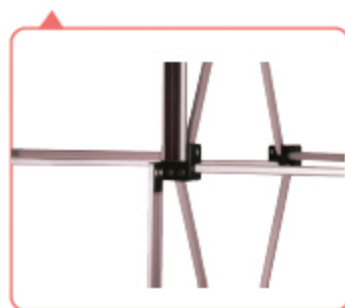

Promocijske stene

Spreminjate lahko obliko Stene - **UKRIVLJENA / RAVNA**.

Montirate lahko **RAZLIČNE GRAFIKE** na isti model konstrukcije (zamenljivo).

Lahko sami **POVEČATE** ali **POMANJŠATE** svojo Steno - dodate ali odzamete en modul (Stena 3x4 ali 3x2).

KODA	DIMENZIJE
AZPOP3x3	Širina sred- panelov 700 mm- 3kos Širina stran. panelov 670 mm- 2kos Višina vseh panelov 2300mm
AZPOP4x3	Širina sred panelov 700 mm- 4kos Širina stran. panelov 670 mm- 2kos Višina vseh panelov 2300mm

DODATKI ZA PROMOCIJSKE STENE

PANELI ZA PROMOCIJSKE STENE

AZPVC4x3

Širina sred panelov 700 mm- 4kos
Širina stran. panelov 670 mm- 2kos
Višina vseh panelov 2300mm

MAGNETNI TRAKOVI ZA PROMOCIJSKE STENE

AZPOP3x3

V TRDEM
PVC KOVČKU

MOŽNOST
OSVETLITVE