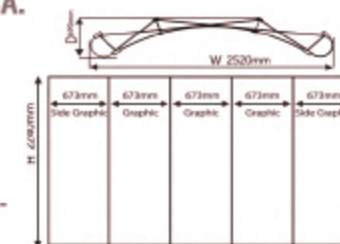

Promocijske stene

Spreminjate lahko obliko Stene - **UKRIVLJENA / RAVNA**.

Montirate lahko **RAZLIČNE GRAFIKE** na isti model konstrukcije (zamenljivo).

Lahko sami **POVEČATE** ali **POMANJŠATE** svojo Steno - dodate ali odzamete en modul (Stena 3x4 ali 3x2).

KODA	DIMENZIJE
AZPOP3x3	Širina sred- panelov 700 mm- 3kos Širina stran. panelov 670 mm- 2kos Višina vseh panelov 2300mm
AZPOP4x3	Širina sred panelov 700 mm- 4kos Širina stran. panelov 670 mm- 2kos Višina vseh panelov 2300mm

DODATKI ZA PROMOCIJSKE STENE

PANELI ZA PROMOCIJSKE STENE

AZPVC4x3

Širina sred panelov 700 mm- 4kos
Širina stran. panelov 670 mm- 2kos
Višina vseh panelov 2300mm

MAGNETNI TRAKOVI ZA PROMOCIJSKE STENE

AZPOP3x3